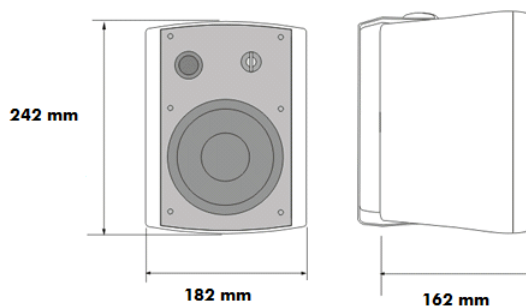

Courbes ACBCC5

Référence

REF	Désignation	
ACBCC5	Enceintes de sonorisation 100 V – Blanches	Par paire