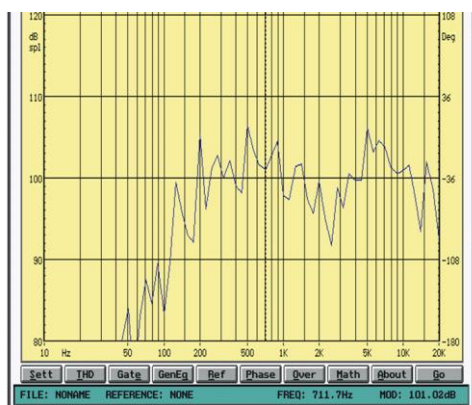

Courbes ACBCC5

Référence

REF	Désignation	
ACBCC5	Enceintes de sonorisation 100 V – Blanches	Par paire