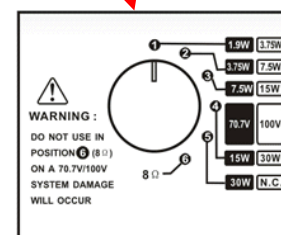

Courbes ACBCC5

Référence

REF	Désignation	
ACBCC5	Enceintes de sonorisation 100 V – Blanches	Par paire