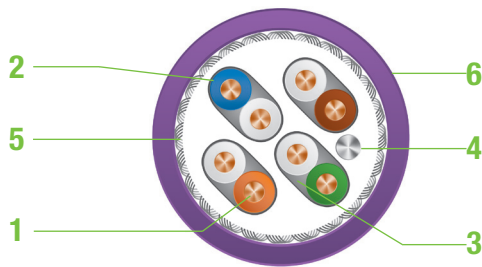

600xSHy

Câble CAT7 S/FTP 4 ou 2x4 paires 600MHz LSZH

1. Ame : cuivre solide AWG23
2. Isolant : PE Skin Foam Skin
3. Blindage individuel : Ruban Aluminium/Polyester couverture 110%
4. Drain de masse : Cuivre solid etamé
5. Blindage général : Tresse cuivre etamé
6. Gaine extérieure : LSZH - RAL 4001

DESCRIPTIONS

Le câble PIMF, 6004xSH, est utilisé dans le cas de solutions de câblages blindés pour des configurations horizontales ou verticales. Grâce à une construction adaptée et à une qualité de blindage, le 6004xSH assure un débit de transmission élevé à un taux d'erreur faible même à hautes fréquences. L'association du blindage général et individuel lui offre une haute immunité électromagnétique (atténuation de couplage > 75 dB).

PROPRIETES ELECTRIQUES

Résistance électrique linéaire max	95 Ω/Km
Capacitance mutuelle (nom)	45 pF/m
Impedance caractéristique	100 +/- 15Ω
Vitesse Nominal de Propagation	78%

600xSHy

Câble CAT7 S/FTP 4 ou 2x4 paires 600MHz LSZH