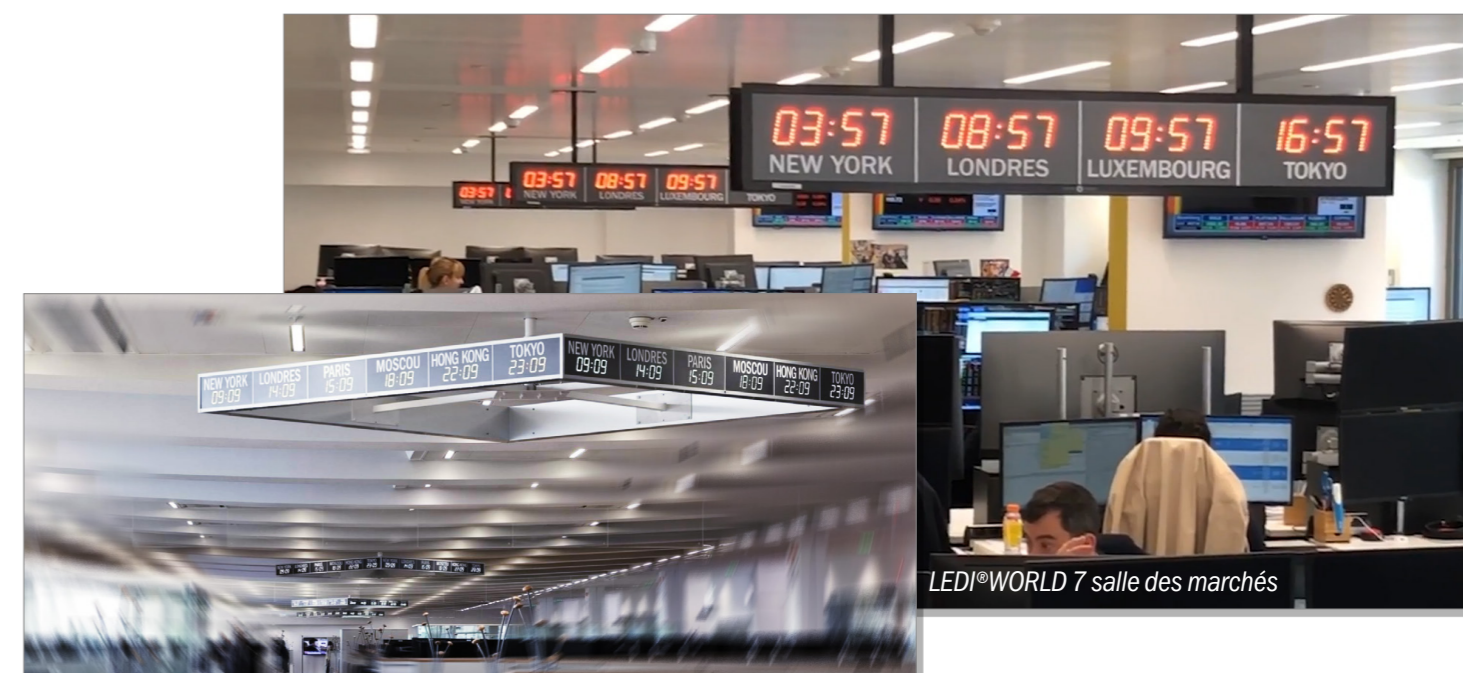

LEDI®WORLD 7 double-face

► AFFICHER PLUSIEURS FUSEAUX HORAIRES SUR UNE SEULE ET MÊME HORLOGE

• Boîtier aluminium anodisé mat

Pour une fixation murale ou encastrée dans une paroi. Son boîtier reverso permet une étanchéité IP 30 en version simple et double face, IP 54 en version étanche. Résistance aux chocs IK 9.

• Lisibilité optimale

Marquage blanc sur fond noir. Noms des villes sur demande.

• Diodes électroluminescentes tri-couleurs

Pour changer ou mixer à tout moment la couleur de l'affichage horaire en rouge, vert, jaune ambre par l'utilisateur. En option, la couleur bleue ou blanche. En option également : tri-couleurs très haute luminescence.

UN GRAND CHOIX D'OPTIONS...

- Affichage simple et double face.
- De 2 à 7 fuseaux horaires sur la même horloge (+ sur demande).
- Lecture : heure et minute - heure, minute et seconde - heure, minute et vague des secondes.
- Hauteur des chiffres : 50 mm et 70 mm.
- Possibilité de mixer la couleur de votre affichage en toute simplicité.